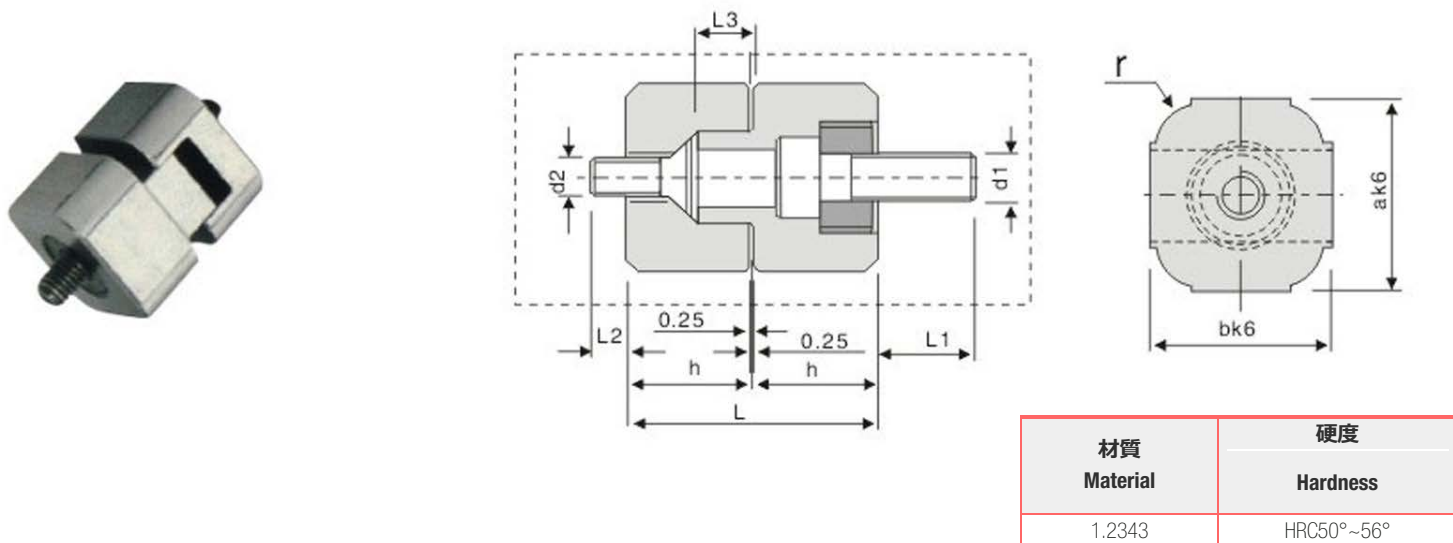

## 圓形定位鎖 / locking block sets

型號/Type	尺寸/dimension									
	t	d4	d	l5	l4	l3	l2	l1	S1	b3
JHN09/30	5	4	M10	16.5	4.5	20	11.5	10.5	36	30
JHN09/42	7	5		18.5	5.5					
JHN09/54	8	6	M12	20.5	7.5	25	18.5	17.5	56	54
JHN09/80	11	8	M16	25.5						

## 直身定位鎖 / straight block sets

型號/Type	尺寸/dimension									
	r	d1	d2	l1	l2	l3	l	h	a	b
JHN10/20x20	4	M5	M4	12	4	3.5	28	14	20	20
JHN10/25x25	5	M6	M5	13	8	5.5	32	16	25	25
JHN10/32x32	6	M8	M6	15	12	7.5	36	18	32	32
JHN10/40x40		M10	M8	17	10	9.5	45	22.5	40	40