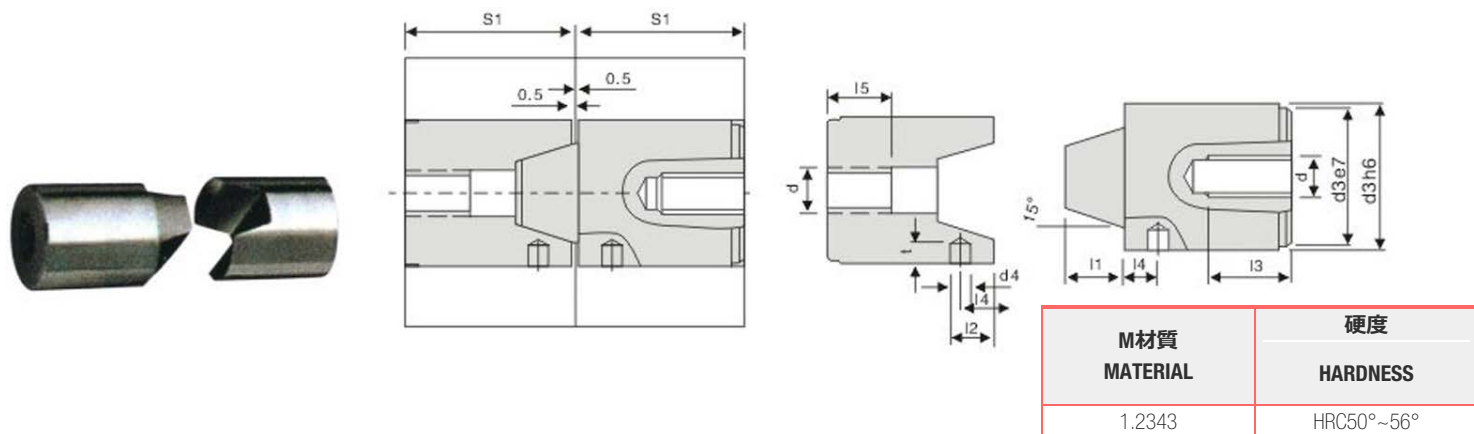

## 圓形定位鎖 / locking block sets

型號/Type	尺寸/dimension									
	t	d4	d	l5	l4	l3	l2	l1	S1	b3
JHN09/30	5	4	M10	16.5	4.5	20	11.5	10.5	36	30
JHN09/42	7	5		18.5	5.5					
JHN09/54	8	6	M12	20.5	7.5	25	18.5	17.5	56	54
JHN09/80	11	8	M16	25.5						

## 直身定位鎖 / straight block sets

型號/Type	尺寸/dimension									
	r	d1	d2	l1	l2	l3	l	h	a	b
JHN10/20x20	4	M5	M4	12	4	3.5	28	14	20	20
JHN10/25x25	5	M6	M5	13	8	5.5	32	16	25	25
JHN10/32x32	6	M8	M6	15	12	7.5	36	18	32	32
JHN10/40x40		M10	M8	17	10	9.5	45	22.5	40	40